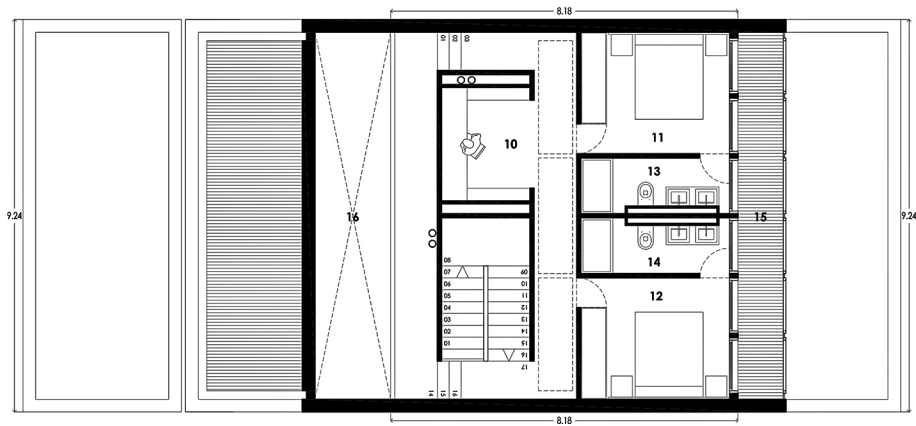

TIPOLOGIA B - PL. BAJA 109.77 M2

01	jardín exterior	29.61 M2
02	vestibulo	05.80 M2
03	sala de estar	16.20 M2
04	comedor	16.20 M2
05	cocina	14.27 M2
06	habitación	10.36 M2
07	habitación	10.36 M2
08	lavabo	04.60 M2
09	porche cub.	10.40 M2

ESCALA 1:100

TIPOLOGIA B - PL. PRIMERA 68.58 M2

10	estudio/atelier	30.83 M2
11	habitación	10.36 M2
12	habitación	10.36 M2
13	lavabo	04.60 M2
14	lavabo	04.60 M2
15	porche cub.	10.40 M2
16	doble altura	30.94 M2

ESCALA 1:100