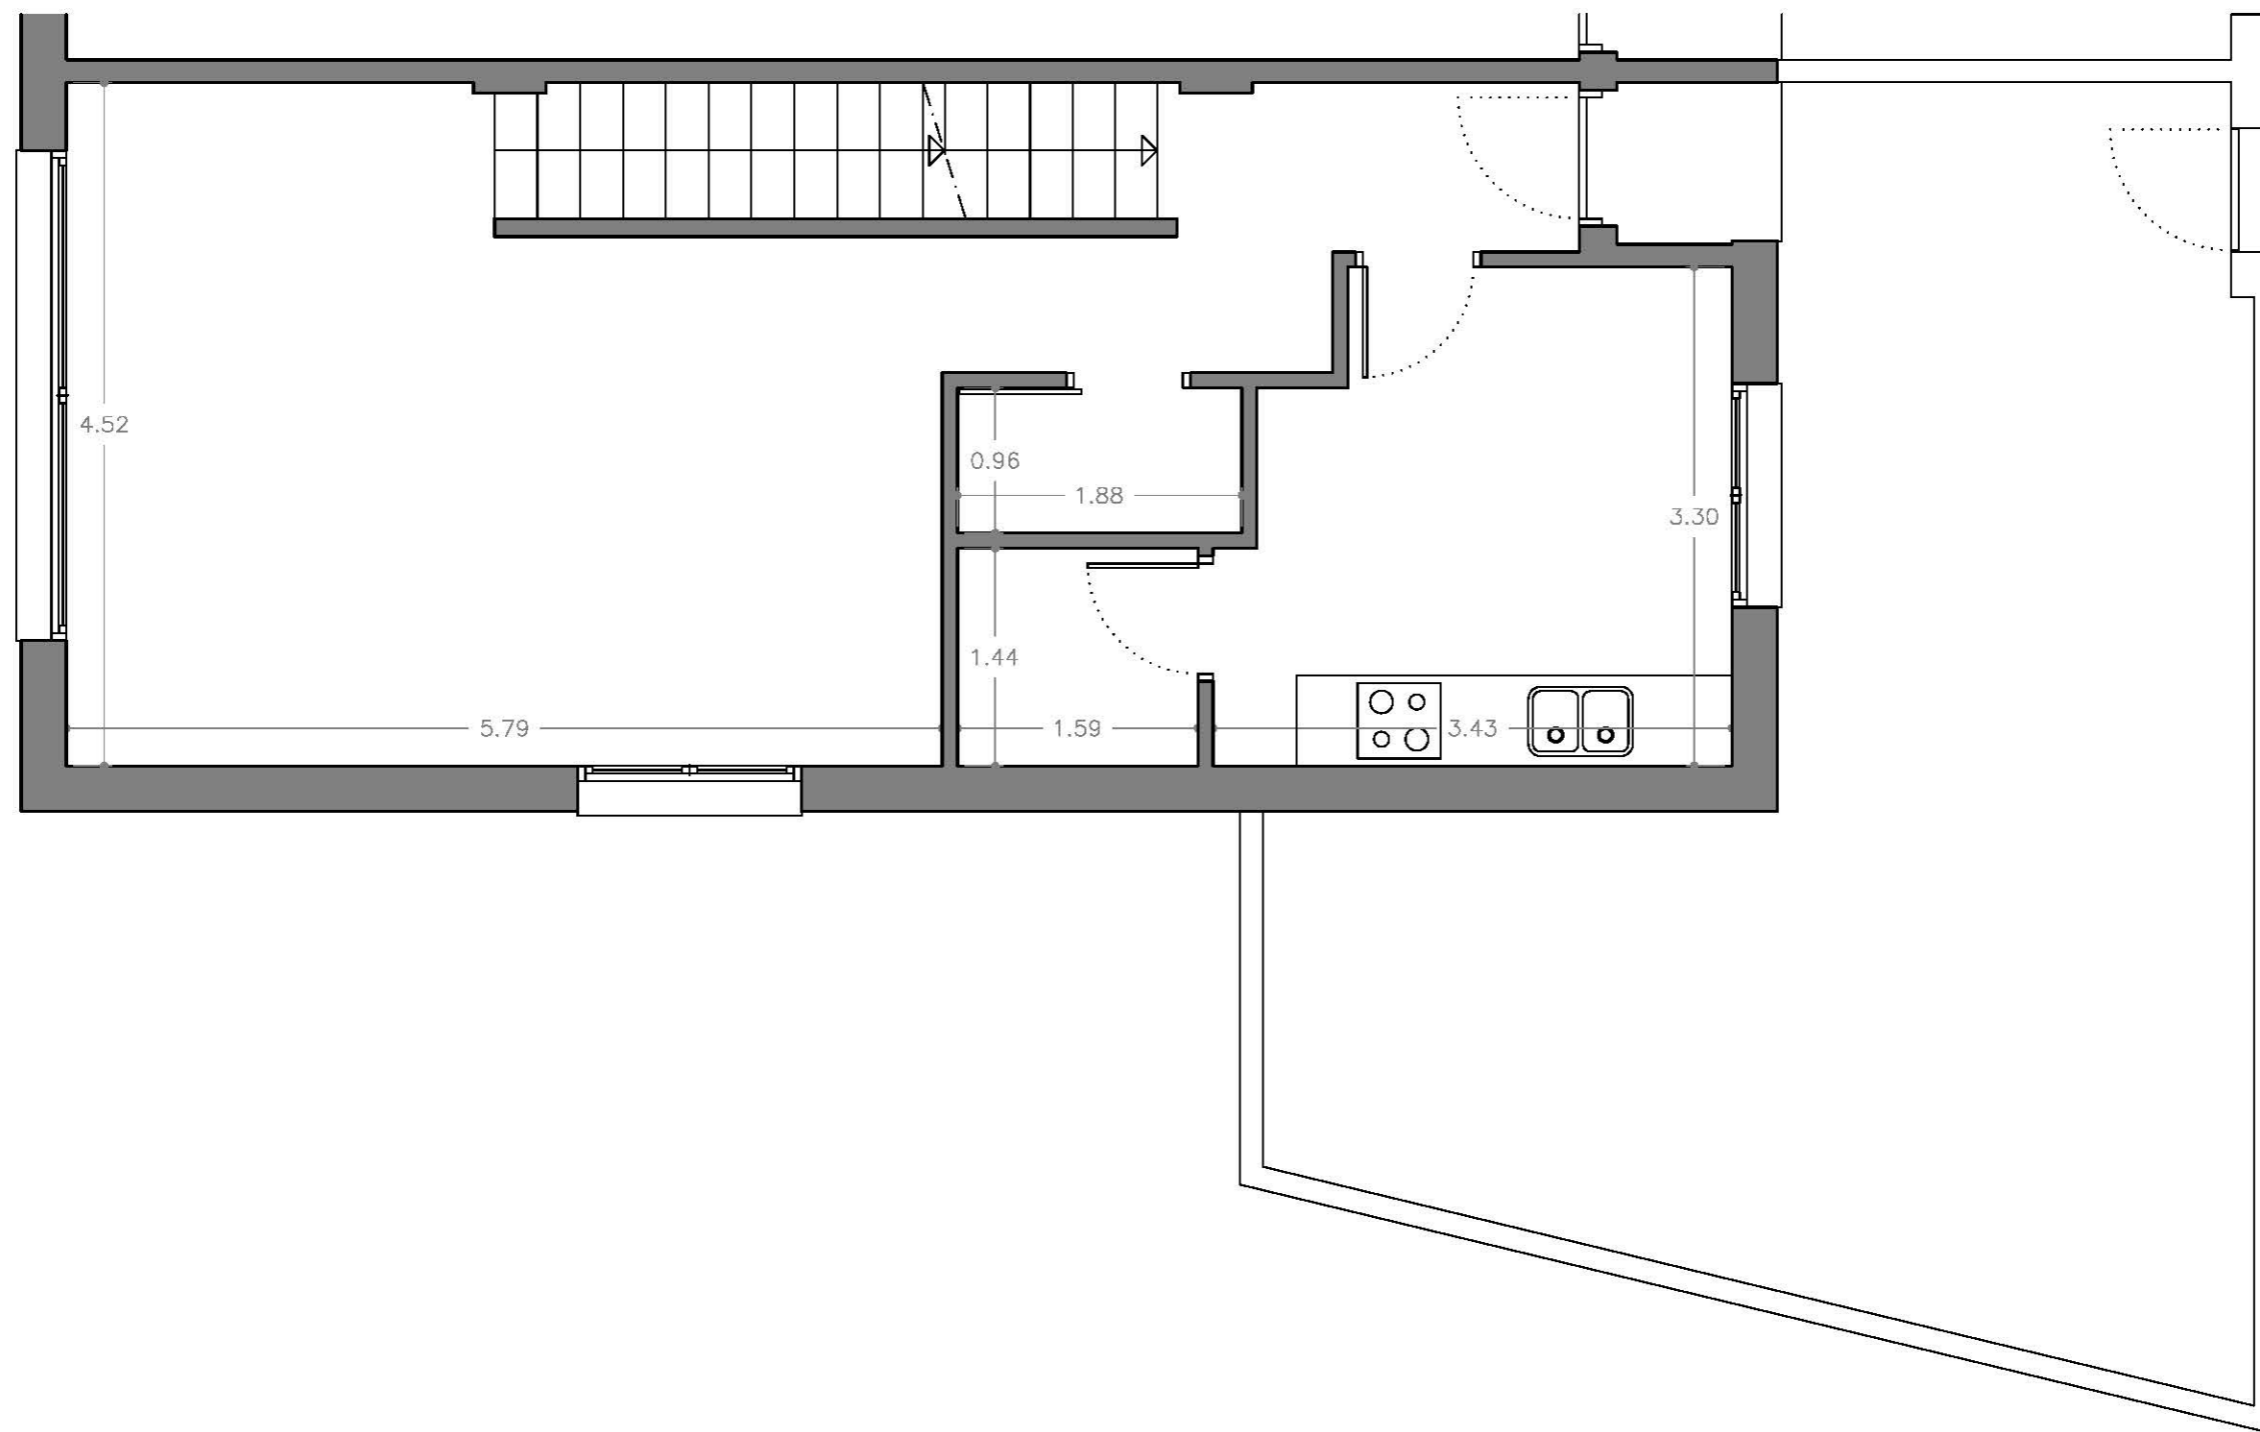

PLANTA SOTERRANI

c/ verge de Montserrat

08198 - la Floresta (St. Cuqat del Vallès)

novembre 2017

PLANTA BAIXA

c/ verge de Montserrat
 08198 - la Floresta (St. Cuqat del Vallès)

novembre 2017

PLANTA PIS

c/ verge de Montserrat
08198 - la Floresta (St. Cuqat del Vallès)

novembre 2017

PLANTA COBERTA

c/ verge de Montserrat

08198 - la Floresta (St. Cuqat del Vallès)

novembre 2017