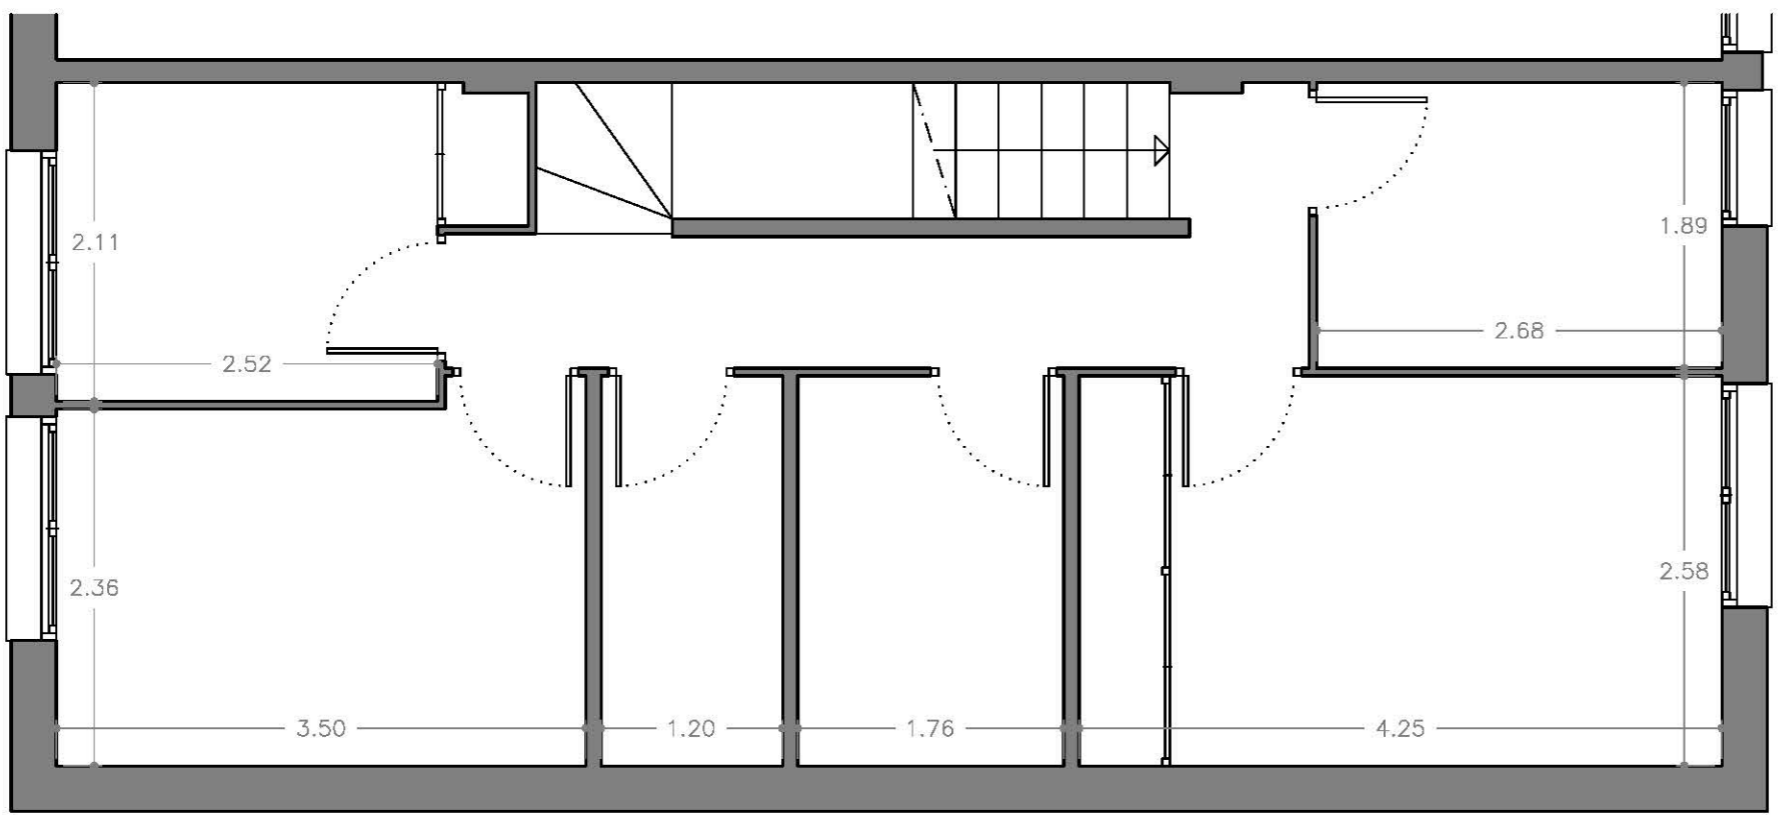

PLANTA SOTERRANI

c/ verge de Montserrat

08198 - la Floresta (St. Cuqat del Vallès)

novembre 2017

PLANTA BAIXA

c/ verge de Montserrat
 08198 - la Floresta (St. Cuqat del Vallès)

novembre 2017

PLANTA PIS