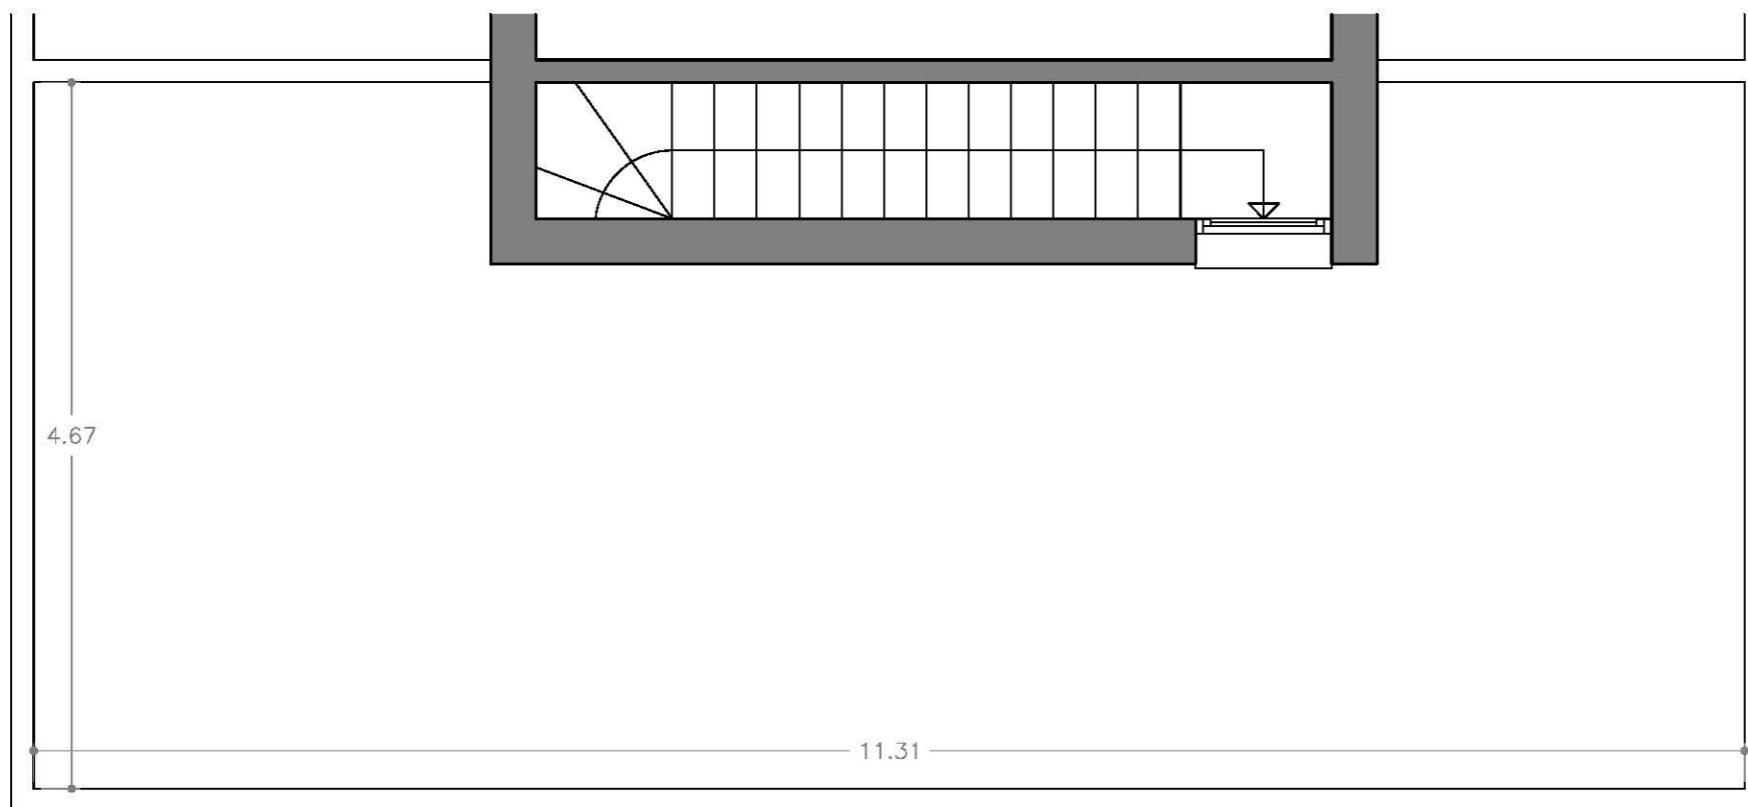

PLANTA SOTERRANI

c/ verge de Montserrat

08198 - la Floresta (St. Cuqat del Vallès)

novembre 2017

PLANTA BAIXA

c/ verge de Montserrat
 08198 - la Floresta (St. Cuqat del Vallès)

novembre 2017

PLANTA PIS

c/ verge de Montserrat
08198 - la Floresta (St. Cuqat del Vallès)

novembre 2017

PLANTA COBERTA

c/ verge de Montserrat

08198 - la Floresta (St. Cuqat del Vallès)

novembre 2017