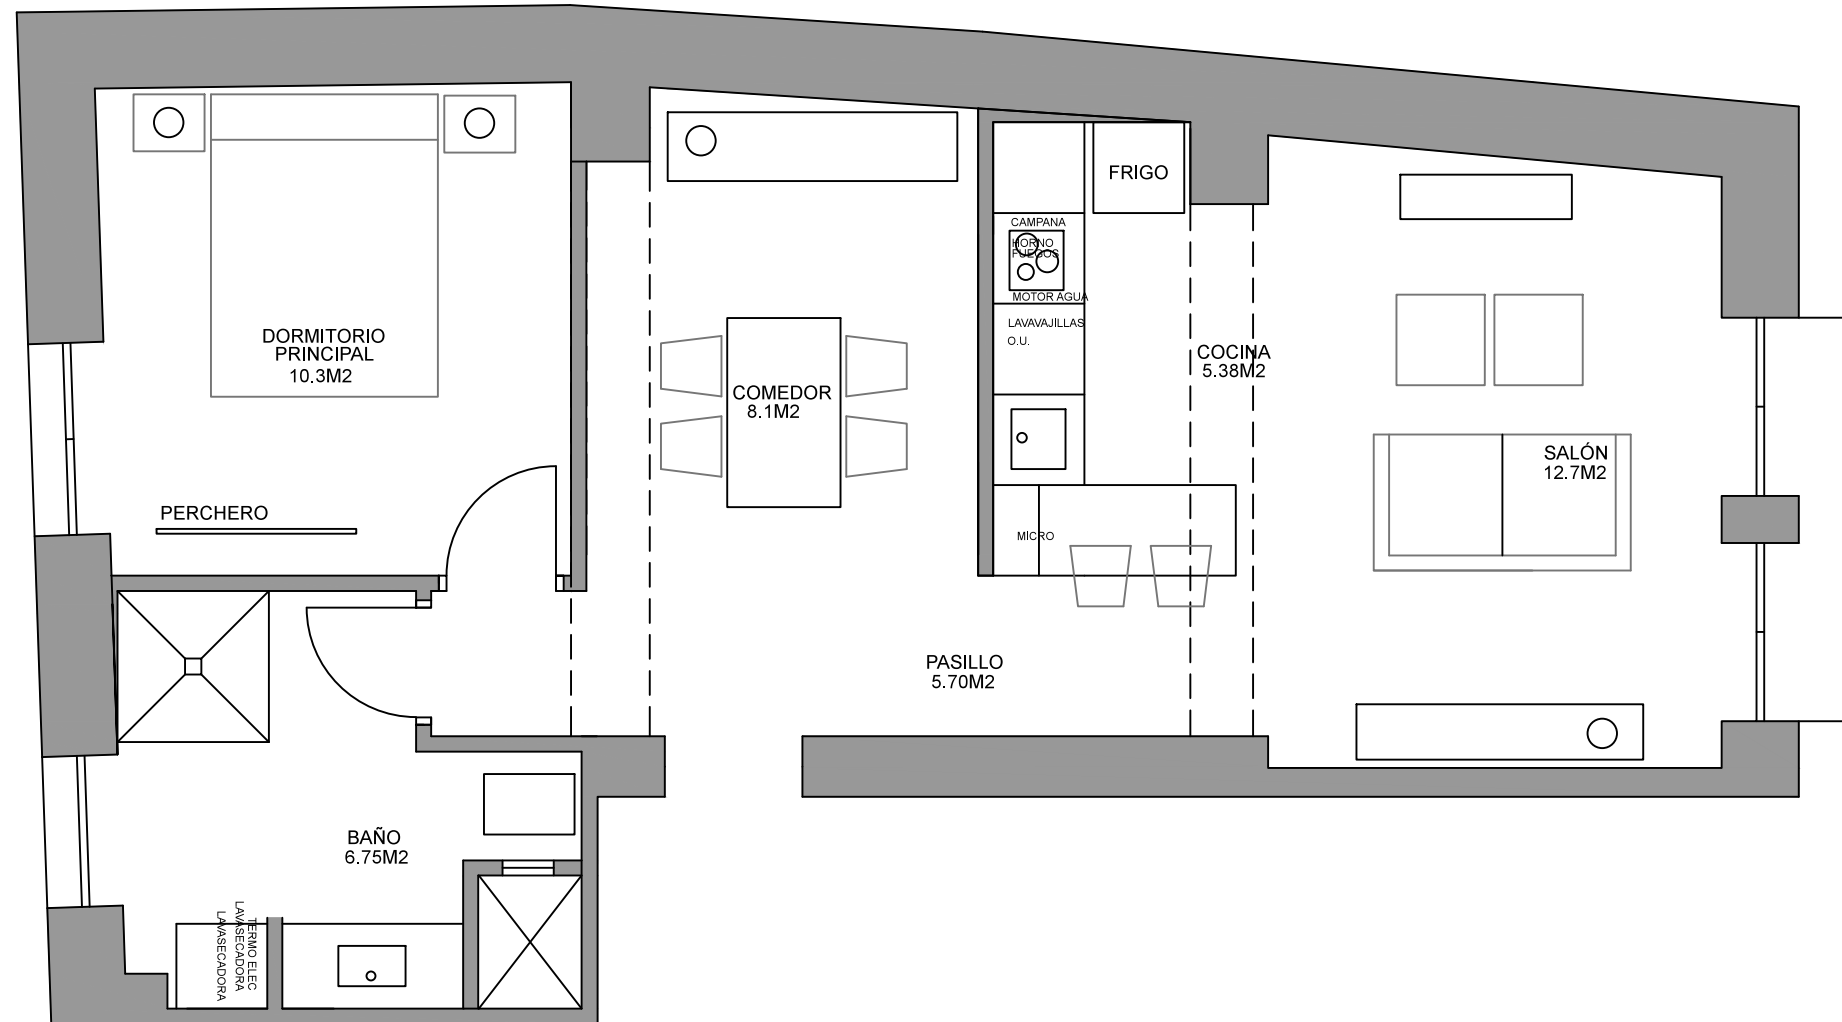

Proyecto de Interiorismo para Vivienda Casco Antiguo Alicante
Planta Estado Actual

25/01/2016

1
escala 1/50

Proyecto de Interiorismo para Vivienda Casco Antiguo Alicante
 Planta Nueva Distribución/Mobiliario

01/01/2017

3
 escala 1/50